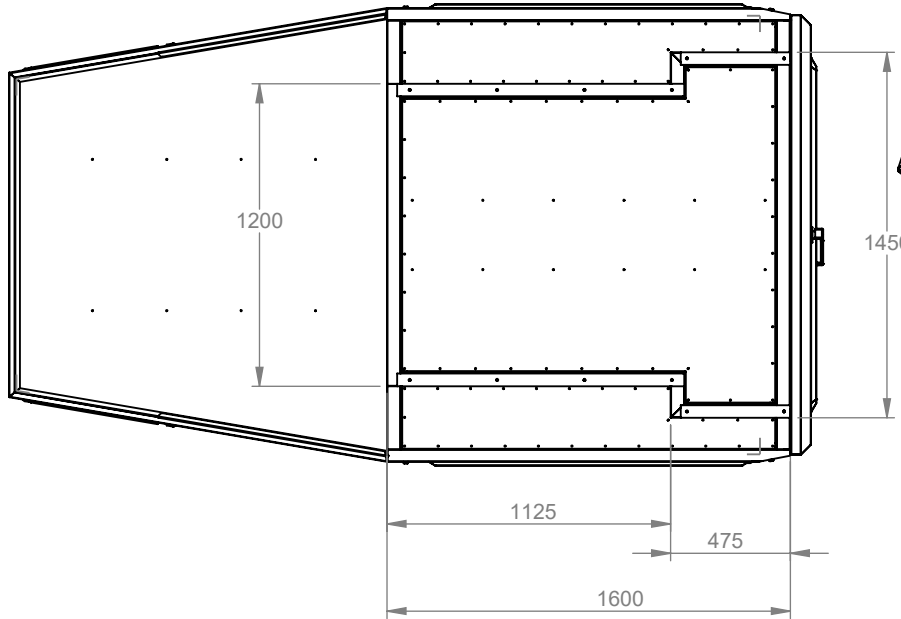

CapraCamper Full Size Short Bed

Ford F150
Dodge Ram1500
Chevrolet Silverado
GMC Sierra
Toyota Tundra

Dimensions are in millimeters

ÖLÇEK	TARİH	ÇİZEN :	ADET	KESİM ÖLÇÜSÜ	MALZEME	CapraCamper	
		ONAY :				TİP	70
AĞIRLIK (KG) BRÜT	T.İ.Z.	1 sa	DUMANLAR MEKATRONİK			RESİM NO	
NET	G.İ.Z.						