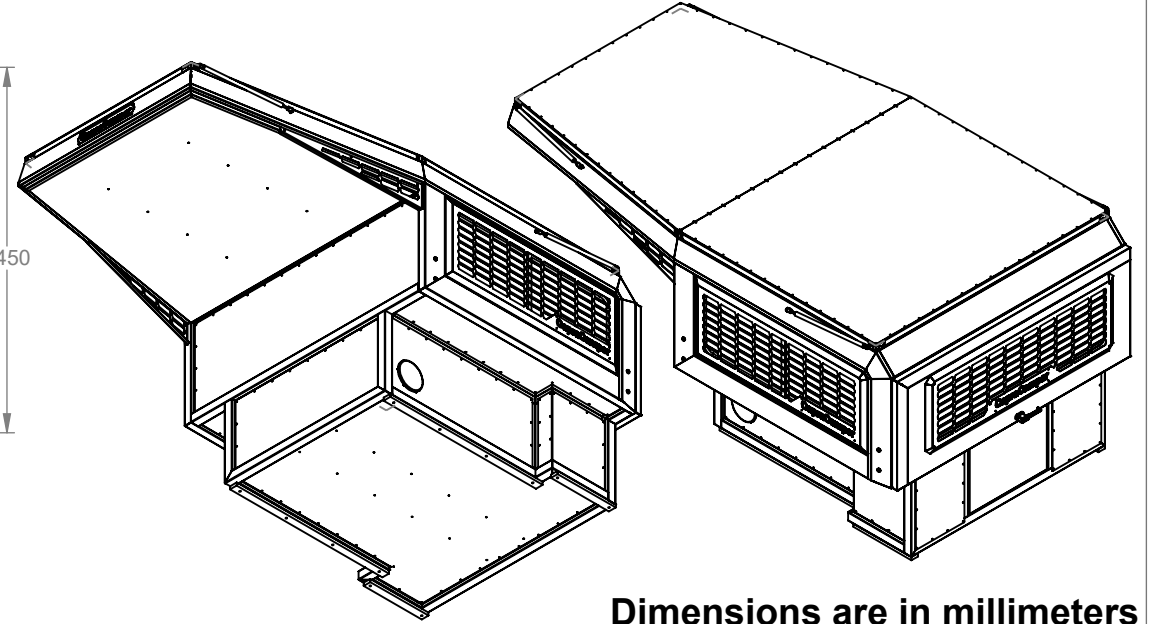

CapraCamper Full Size Short Bed

Ford F150
Dodge Ram1500
Chevrolet Silverado
GMC Sierra
Toyota Tundra

Dimensions are in millimeters

ÖLÇEK	TARİH	ÇİZEN :	ADET	KESİM ÖLÇÜSÜ	MALZEME	CapraCamper	
		ONAY :				TİP	70
AĞIRLIK (KG) BRÜT	T.İ.Z.	1 sa	DUMANLAR MEKATRONİK			RESİM NO	
NET	G.İ.Z.						